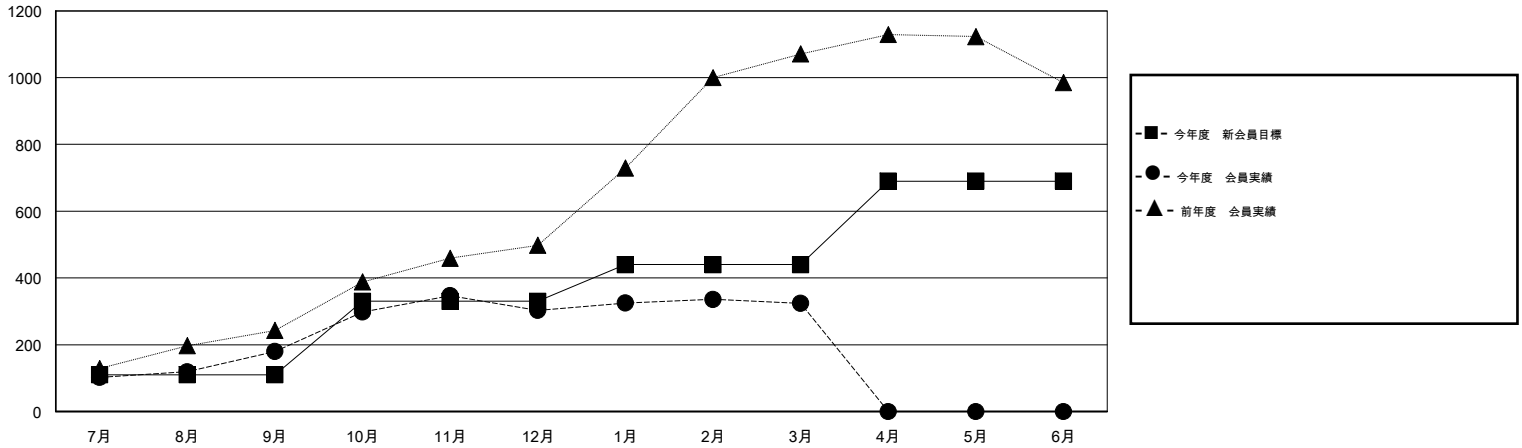

会員目標及び実績累計

解散クラブ: 0	96 CLUBS OF 116 一名以上の新会員を登録	男女別
退会者		男性 4,169 (68.98%)
物故会員 36		女性 1,875 (31.02%)
クラブ解散 0	健康診断データはこちら	家族会員 2,852
その他 244		世帯主 1,209
合計 280		世帯主以外 1,643